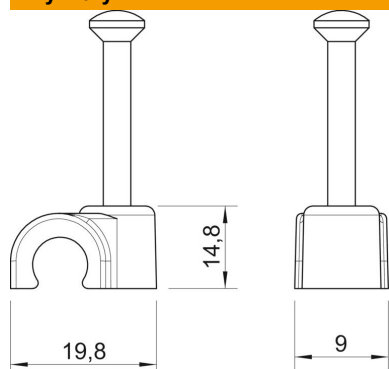

Karta charakterystyki technicznej

Klips ISO z gwoździem typ 2012, czarny

Numery katalogowe: 2232316

OBO
BETTERMANN

Klips gwoździowy ISO, krótka forma.

PP Polipropylen

Dane podstawow

Numery katalogowe	2232316
Oznaczenie 1	Klips z gwoździem ISO
Wytwórca	OBO
Wymiar	12mm, L35
Kolor	czarny; RAL 9005
Materiał	Polipropylen
Najmniejsza jednostka sprzedaży	100
Jednostka opakowania	Sztuk
Ciężar	0,169 kg
Jednostka wagi	kg/100 szt.

Karta charakterystyki technicznej

Klips ISO z gwoździem typ 2012, czarny

Numery katalogowe: 2232316

Wymiary

Wymiar B	9 mm
Wymiar H	14,8 mm
Wymiar L	19,8 mm

Dane techniczne

Podwójna obejma	brak
Kształt	okrągły (dla kabla okrągłego)
do kabli o średnicy	12 mm
do gwoździ o średnicy	2,0x35
hartowana	tak
Bezhalogenowy	tak
Z gwoździem	tak
Długość gwoźdźca	35 mm
Odporny na uderzenia	brak
Przezroczysty	brak
Blokada rury	brak