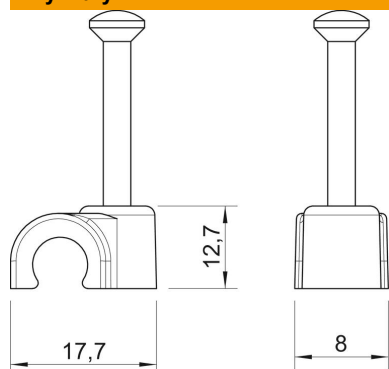

## Dane podstawow

Numery katalogowe	2232235
Typ	2010 25 SW
Oznaczenie 1	Klips z gwoździem ISO
Wytwórca	OBO
Wymiar	10mm, L25
Kolor	czarny; RAL 9005
Materiał	Polipropylen
Najmniejsza jednostka sprzedaży	100
Jednostka opakowania	Sztuk
Ciężar	0,123 kg
Jednostka wagi	kg/100 szt.

# Karta charakterystyki technicznej

Klips ISO z gwoździem typ 2010, czarny

Numery katalogowe: 2232235

## Wymiary

Wymiar B	8 mm
Wymiar H	12,7 mm
Wymiar L	17,7 mm

## Dane techniczne

Podwójna obejma	brak
Kształt	okrągły (dla kabla okrągłego)
do kabli o średnicy	10 mm
do gwoździ o średnicy	2,0x25
hartowana	tak
Bezhalogenowy	tak
Z gwoździem	tak
Długość gwoźdźca	25 mm
Odporny na uderzenia	brak
Przezroczysty	brak
Blokada rury	brak