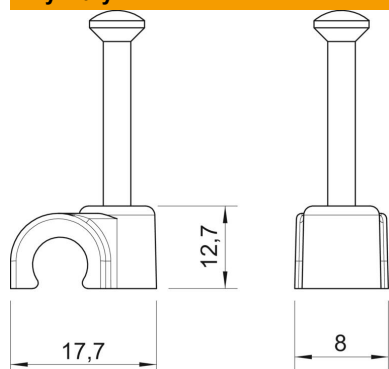

Karta charakterystyki technicznej

Klips z gwoździem ISO Typ 2010, czysta biel

Numery katalogowe: 2225808

Klips gwoździowy ISO, krótka forma.

PP Polipropylen

Dane podstawow

Numery katalogowe	2225808
Typ	2010 25 RW
Oznaczenie 1	Klips z gwoździem ISO
Wytwórca	OBO
Wymiar	10mm, L25
Kolor	czysta biel; RAL 9010
Materiał	Polipropylen
Najmniejsza jednostka sprzedaży	100
Jednostka opakowania	Sztuk
Ciężar	0,123 kg
Jednostka wagi	kg/100 szt.

Karta charakterystyki technicznej

Klips z gwoździem ISO Typ 2010, czysta biel

Numery katalogowe: 2225808

Wymiary

Wymiar B	8 mm
Wymiar H	12,7 mm
Wymiar L	17,7 mm

Dane techniczne

Podwójna obejma	brak
Kształt	okrągły (dla kabla okrągłego)
do kabli o średnicy	10 mm
do gwoździ o średnicy	2,0x25
hartowana	tak
Bezhalogenowy	tak
Z gwoździem	tak
Długość gwoźdźcia	25 mm
Odporny na uderzenia	brak
Blokada rury	brak