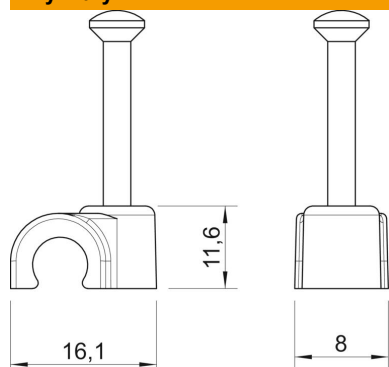

## Dane podstawow

Numery katalogowe	2232219
Typ	2009 25 SW
Oznaczenie 1	Klips z gwoździem ISO
Wytwórca	OBO
Wymiar	9mm, L25
Kolor	czarny; RAL 9005
Materiał	Polipropylen
Najmniejsza jednostka sprzedaży	100
Jednostka opakowania	Sztuk
Ciężar	0,109 kg
Jednostka wagi	kg/100 szt.

# Karta charakterystyki technicznej

Klips ISO z gwoździem typ 2009, czarny

Numery katalogowe: 2232219

## Wymiary

Wymiar B	8 mm
Wymiar H	11,6 mm
Wymiar L	16,1 mm

## Dane techniczne

Podwójna obejma	brak
Kształt	okrągły (dla kabla okrągłego)
do kabli o średnicy	9 mm
do gwoździ o średnicy	2,0x25
hartowana	tak
Bezhalogenowy	tak
Z gwoździem	tak
Długość gwoźdźca	25 mm
Odporny na uderzenia	brak
Przezroczysty	brak
Blokada rury	brak