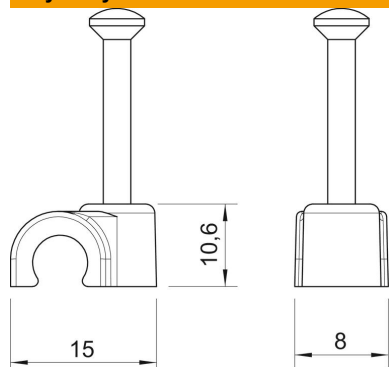

### Dane podstawow

Numery katalogowe	2227622
Typ	2008 35 LGR
Oznaczenie 1	Klips z gwoździem ISO
Wytwórca	OBO
Wymiar	8mm, L35
Kolor	jasnoszary; RAL 7035
Materiał	Polipropylen
Najmniejsza jednostka sprzedaży	100
Jednostka opakowania	Sztuk
Ciężar	0,127 kg
Jednostka wagi	kg/100 szt.

# Karta charakterystyki technicznej

Klips z gwoździem ISO typ 2008, jasnoszary

Numery katalogowe: 2227622

## Wymiary

Wymiar B	8 mm
Wymiar H	10,6 mm
Wymiar L	15 mm

## Dane techniczne

Podwójna obejma	brak
Kształt	okrągły (dla kabla okrągłego)
do kabli o średnicy	8 mm
do gwoździ o średnicy	2,0x35
hartowana	tak
Bezhalogenowy	tak
Z gwoździem	tak
Długość gwoźdźcia	35 mm
Odporny na uderzenia	brak
Przezroczysty	brak
Blokada rury	brak