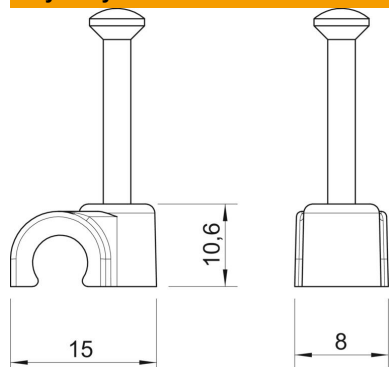

Karta charakterystyki technicznej

Klips ISO z gwoździem typ 2008, czarny

Numery katalogowe: 2232170

Klips gwoździowy ISO, krótka forma.

PP Polipropylen

Dane podstawow

Numery katalogowe	2232170
Oznaczenie 1	Klips z gwoździem ISO
Wytwórca	OBO
Wymiar	8mm, L25
Kolor	czarny; RAL 9005
Materiał	Polipropylen
Najmniejsza jednostka sprzedaży	100
Jednostka opakowania	Sztuk
Ciężar	0,104 kg
Jednostka wagi	kg/100 szt.

Karta charakterystyki technicznej

Klips ISO z gwoździem typ 2008, czarny

Numery katalogowe: 2232170

Wymiary

Wymiar B	8 mm
Wymiar H	10,6 mm
Wymiar L	15 mm

Dane techniczne

Podwójna obejma	brak
Kształt	okrągły (dla kabla okrągłego)
do kabli o średnicy	8 mm
do gwoździ o średnicy	2,0x25
hartowana	tak
Bezhalogenowy	tak
Z gwoździem	tak
Długość gwoźdźca	25 mm
Odporny na uderzenia	brak
Przezroczysty	brak
Blokada rury	brak