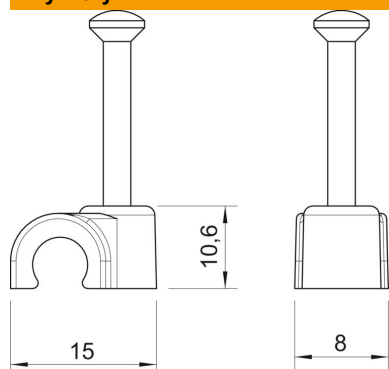

Karta charakterystyki technicznej

Klips z gwoździem ISO typ 2008, czysta biel

Numery katalogowe: 2225611

Klips gwoździowy ISO, krótka forma.

PP Polipropylen

Dane podstawow

Numery katalogowe	2225611
Typ	2008 25 RW
Oznaczenie 1	Klips z gwoździem ISO
Wytwórca	OBO
Wymiar	8mm, L25
Kolor	czysta biel; RAL 9010
Materiał	Polipropylen
Najmniejsza jednostka sprzedaży	100
Jednostka opakowania	Sztuk
Ciężar	0,104 kg
Jednostka wagi	kg/100 szt.

Karta charakterystyki technicznej

Klips z gwoździem ISO typ 2008, czysta biel

Numery katalogowe: 2225611

Wymiary

Wymiar B	8 mm
Wymiar H	10,6 mm
Wymiar L	15 mm

Dane techniczne

Podwójna obejma	brak
Kształt	okrągły (dla kabla okrągłego)
do kabli o średnicy	8 mm
do gwoździ o średnicy	2,0x25
hartowana	tak
Bezhalogenowy	tak
Z gwoździem	tak
Długość gwoźdźca	25 mm
Odporny na uderzenia	brak
Blokada rury	brak