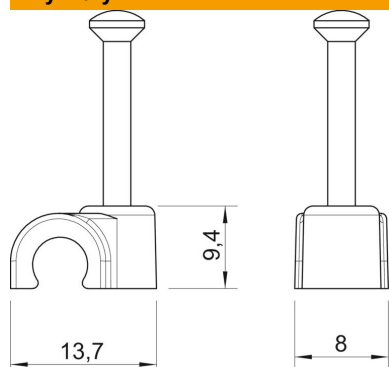

Karta charakterystyki technicznej

Klips ISO z gwoździem typ 2007, czarny

Numery katalogowe: 2232146

Klips gwoździowy ISO, krótka forma.

PP Polipropylen

Dane podstawow

Numery katalogowe	2232146
Typ	2007 25 SW
Oznaczenie 1	Klips z gwoździem ISO
Wytwórca	OBO
Wymiar	7mm, L25
Kolor	czarny; RAL 9005
Materiał	Polipropylen
Najmniejsza jednostka sprzedaży	100
Jednostka opakowania	Sztuk
Ciężar	0,097 kg
Jednostka wagi	kg/100 szt.

Karta charakterystyki technicznej

Klips ISO z gwoździem typ 2007, czarny

Numery katalogowe: 2232146

Wymiary

Wymiar B	8 mm
Wymiar H	9,4 mm
Wymiar L	13,7 mm

Dane techniczne

Podwójna obejma	brak
Kształt	okrągły (dla kabla okrągłego)
do kabli o średnicy	7 mm
do gwoździ o średnicy	2,0x25
hartowana	tak
Bezhalogenowy	tak
Z gwoździem	tak
Długość gwoźdźca	25 mm
Odporny na uderzenia	brak
Przezroczysty	brak
Blokada rury	brak