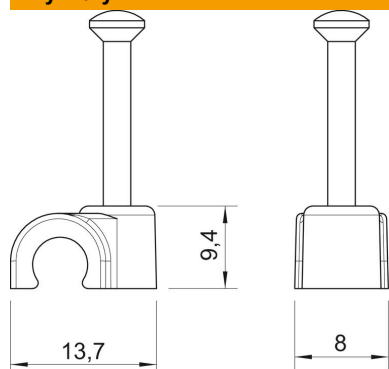

Karta charakterystyki technicznej

Klips z gwoździem ISO typ 2007, czysta biel

Numery katalogowe: 2225514

Klips gwoździowy ISO, krótka forma.

PP Polipropylen

Dane podstawow

Numery katalogowe	2225514
Typ	2007 25 RW
Oznaczenie 1	Klips z gwoździem ISO
Wytwórca	OBO
Wymiar	7mm, L25
Kolor	czysta biel; RAL 9010
Materiał	Polipropylen
Najmniejsza jednostka sprzedaży	100
Jednostka opakowania	Sztuk
Ciężar	0,097 kg
Jednostka wagi	kg/100 szt.

Karta charakterystyki technicznej

Klips z gwoździem ISO typ 2007, czysta biel

Numery katalogowe: 2225514

Wymiary

Wymiar B	8 mm
Wymiar H	9,4 mm
Wymiar L	13,7 mm

Dane techniczne

Podwójna obejma	brak
Kształt	okrągły (dla kabla okrągłego)
do kabli o średnicy	7 mm
do gwoździ o średnicy	2,0x25
hartowana	tak
Bezhalogenowy	tak
Z gwoździem	tak
Długość gwoźdźca	25 mm
Odporny na uderzenia	brak
Blokada rury	brak