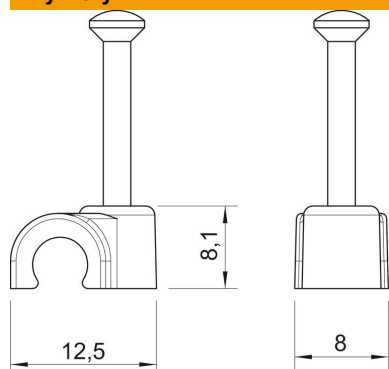

## Dane podstawow

Numery katalogowe	2225425
Typ	2006 35 RW
Oznaczenie 1	Klips z gwoździem ISO
Wytwórca	OBO
Wymiar	6mm, L35
Kolor	czysta biel; RAL 9010
Materiał	Polipropylen
Najmniejsza jednostka sprzedaży	100
Jednostka opakowania	Sztuk
Ciężar	0,113 kg
Jednostka wagi	kg/100 szt.

# Karta charakterystyki technicznej

Klips z gwoździem ISO typ 2006, czysta biel

Numery katalogowe: 2225425

## Wymiary

Wymiar B	8 mm
Wymiar H	8,1 mm
Wymiar L	12,5 mm

## Dane techniczne

Podwójna obejma	brak
Kształt	okrągły (dla kabla okrągłego)
do kabli o średnicy	6 mm
do gwoździ o średnicy	2,0x35
hartowana	tak
Bezhalogenowy	tak
Z gwoździem	tak
Długość gwoźdźca	35 mm
Odporny na uderzenia	brak
Blokada rury	brak