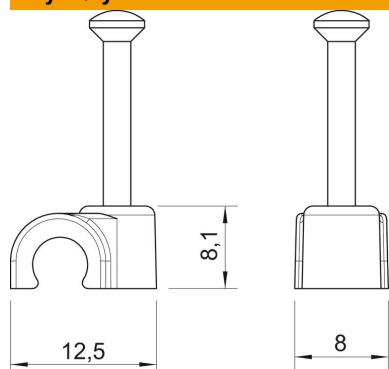

## Dane podstawow

Numery katalogowe	2225417
Typ	2006 25 RW
Oznaczenie 1	Klips z gwoździem ISO
Wytwórca	OBO
Wymiar	6mm, L25
Kolor	czysta biel; RAL 9010
Materiał	Polipropylen
Najmniejsza jednostka sprzedaży	100
Jednostka opakowania	Sztuk
Ciężar	0,089 kg
Jednostka wagi	kg/100 szt.

# Karta charakterystyki technicznej

Klips z gwoździem ISO typ 2006, czysta biel

Numery katalogowe: 2225417

## Wymiary

Wymiar B	8 mm
Wymiar H	8,1 mm
Wymiar L	12,5 mm

## Dane techniczne

Podwójna obejma	brak
Kształt	okrągły (dla kabla okrągłego)
do kabli o średnicy	6 mm
do gwoździ o średnicy	2,0x25
hartowana	tak
Bezhalogenowy	tak
Z gwoździem	tak
Długość gwoźdźcia	25 mm
Odporny na uderzenia	brak
Blokada rury	brak