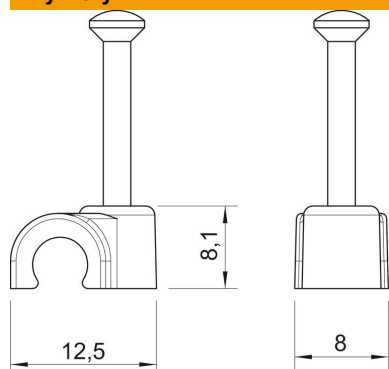

Karta charakterystyki technicznej

Klips gwoździowy ISO Typ 2006, jasnoszary

Numery katalogowe: 2227428

Klips gwoździowy ISO, krótka forma.

PP Polipropylen

Dane podstawow

Numery katalogowe	2227428
Typ	2006 25 LGR
Oznaczenie 1	Klips z gwoździem ISO
Wytwórca	OBO
Wymiar	6mm, L25
Kolor	jasnoszary; RAL 7035
Materiał	Polipropylen
Najmniejsza jednostka sprzedaży	100
Jednostka opakowania	Sztuk
Ciężar	0,089 kg
Jednostka wagi	kg/100 szt.

Karta charakterystyki technicznej

Klips gwoździowy ISO Typ 2006, jasnoszary

Numery katalogowe: 2227428

Wymiary

Wymiar B	8 mm
Wymiar H	8,1 mm
Wymiar L	12,5 mm

Dane techniczne

Podwójna obejma	brak
Kształt	okrągły (dla kabla okrągłego)
do kabli o średnicy	6 mm
do gwoździ o średnicy	2,0x25
hartowana	tak
Bezhalogenowy	tak
Z gwoździem	tak
Długość gwoźdźca	25 mm
Odporny na uderzenia	brak
Przezroczysty	brak
Blokada rury	brak