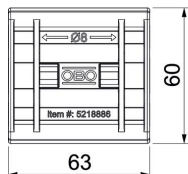

PP Polipropylen

Dane podstawow

Numery katalogowe	5218886
Oznaczenie 1	Adapter do koryt siatkowych
Oznaczenie 2	na uchwytach 165 MBG
Wytwórca	OBO
Wymiar	3,9-4,8
Kolor	czarny
Materiał	Polipropylen
Najmniejsza jednostka sprzedaży	50
Jednostka opakowania	Sztuk
Ciężar	1,34 kg
Jednostka wagi	kg/100 szt.
Ślad węglowy CO (GWP) od kołyski po bramę	0,0488 kg COe / 1 Sztuka

Karta charakterystyki technicznej

Adapter siatkowego korytka kablowego do uchwytu dachowego

Numery katalogowe: 5218886

Wymiary

Dane techniczne

Średnica przewodu maks.	8
Średnica przewodu min.	8
Dopasowanie	Rd 8 mm
Materiał uchwytu	Tworzywo sztuczne
Materiał wspornika	Tworzywo sztuczne