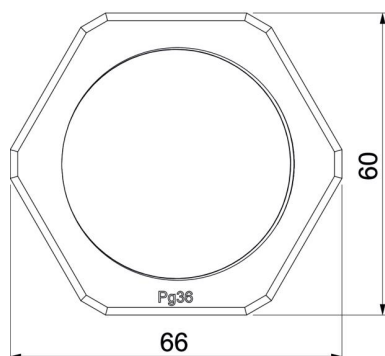

Karta charakterystyki technicznej

Przeciwnakrętka, gwint PG, jasnoszara

Numery katalogowe: 2048361

Przeciwnakrętka wg normy DIN 46320 z gwintem PG wg normy DIN 40430.

PA Poliamid

Dane podstawow

Numery katalogowe	2048361
Typ	116 VDE PG36 PA
Oznaczenie 1	Kontrnakrętka
Wytwórca	OBO
Wymiar	PG36
Kolor	jasnoszary; RAL 7035
Materiał	Poliamid
Najmniejsza jednostka sprzedaży	25
Jednostka opakowania	Sztuk
Ciężar	1,683 kg
Jednostka wagi	kg/100 szt.

Karta charakterystyki technicznej

Przeciwnakrętka, gwint PG, jasnoszara

Numery katalogowe: 2048361

Wymiary

Wymiar E	66 mm
Wymiar L	8 mm

Dane techniczne

Gwint	Pg_36
Rodzaj gwintu	PG
Rozmiar gwintu metrycznego/PG	36
Wzmocniona włóknem szklanym	brak
Bezhalogenowy	tak
Odporny na uderzenia	brak
Rozmiar klucza	60