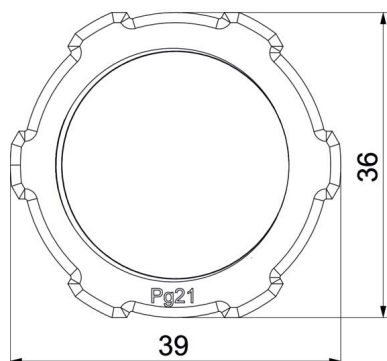

Karta charakterystyki technicznej

Przeciwnakrętka, gwint PG, jasnoszara

Numery katalogowe: 2048221

Przeciwnakrętka wg normy DIN 46320 z gwintem PG wg normy DIN 40430.

PA Poliamid

Dane podstawow

Numery katalogowe	2048221
Typ	116 VDE PG21 PA
Oznaczenie 1	Kontrnakrętka
Wytwórca	OBO
Wymiar	PG21
Kolor	jasnoszary; RAL 7035
Materiał	Poliamid
Najmniejsza jednostka sprzedaży	100
Jednostka opakowania	Sztuk
Ciężar	0,466 kg
Jednostka wagi	kg/100 szt.

Karta charakterystyki technicznej

Przeciwnakrętka, gwint PG, jasnoszara

Numery katalogowe: 2048221

Wymiary

Wymiar E	39 mm
Wymiar L	7 mm

Dane techniczne

Gwint	Pg_21
Rodzaj gwintu	PG
Rozmiar gwintu metrycznego/PG	21
Wzmocniona włóknem szklanym	brak
Bezhalogenowy	tak
Odporny na uderzenia	brak
Rozmiar klucza	36