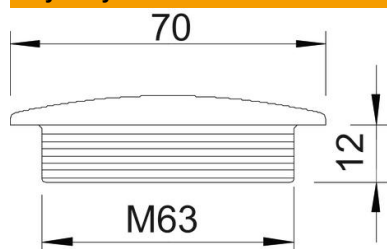

# Karta charakterystyki technicznej

Zaślepka gwintowana, gwint metryczny

Numery katalogowe: 2033038

Zaślepka gwintowana według DIN 46320 z gwintem metrycznym według IEC 423.

PS Polistyren

## Dane podstawow

Numery katalogowe	2033038
Typ	108 M63 PS
Oznaczenie 1	Zaślepka
Wytwórca	OBO
Wymiar	M63
Kolor	jasnoszary; RAL 7035
Materiał	Polistyren
Najmniejsza jednostka sprzedaży	25
Jednostka opakowania	Sztuk
Ciężar	1,492 kg
Jednostka wagi	kg/100 szt.

## Zaślepka gwintowana, gwint metryczny

Numery katalogowe: 2033038

### Wymiary

Wymiar D	70 mm
Wymiar L	12 mm