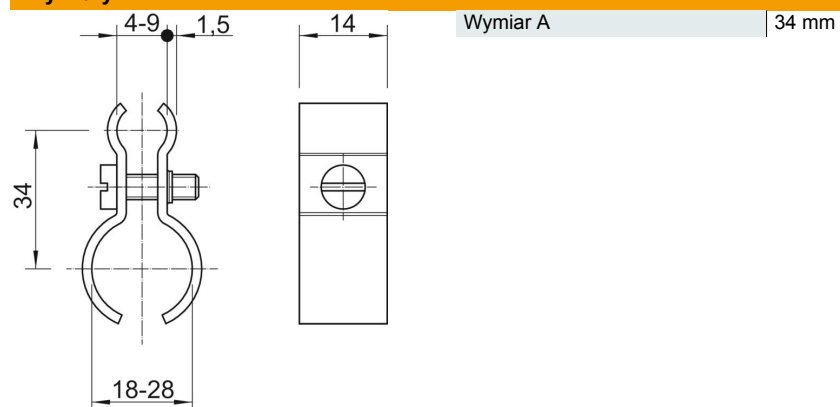

Karta charakterystyki technicznej

Obejma drutu napinającego G

Numery katalogowe: 1404288

Do zamocowania przewodów na linkach napinających. Ze śrubą M4x13.

CE

St stal

G cynkowane galwanicznie

Dane podstawow

Numery katalogowe	1404288
Oznaczenie 1	Obejma napinaj.do drutu
Oznaczenie 2	do linek 4-9 mm
Wytwórca	OBO
Wymiar	19-28mm
Materiał	Stal
Powierzchnia	cynkowane galwanicznie
Norma powierzchni	EN ISO 19598 / EN ISO 4042
Najmniejsza jednostka sprzedaży	50
Jednostka opakowania	Sztuk
Ciężar	2 kg
Jednostka wagi	kg/100 szt.
Ślad węglowy CO (GWP) od kołyski po bramę	0,05 kg COe / 1 Sztuka

Karta charakterystyki technicznej

Obejma drutu napinającego G

Numery katalogowe: 1404288

Wymiary

Dane techniczne

Ilość przewodów/rur	1
Wykonanie	nieizolowany
do linki o średnicy maks.	9 mm
Śruba	M4x14