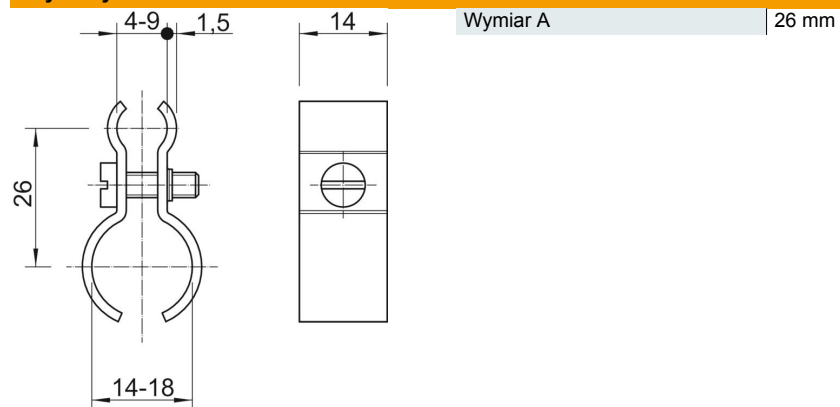

Karta charakterystyki technicznej

Obejma drutu napinającego G

Numery katalogowe: 1404180

Do zamocowania przewodów na linkach napinających. Ze śrubą M4x13.

CE

St stal

G cynkowane galwanicznie

Dane podstawow

Numery katalogowe	1404180
Oznaczenie 1	Obejma napinaj.do drutu
Oznaczenie 2	do linek 4-9 mm
Wytwórca	OBO
Wymiar	14-18mm
Materiał	Stal
Powierzchnia	cynkowane galwanicznie
Norma powierzchni	EN ISO 19598 / EN ISO 4042
Najmniejsza jednostka sprzedaży	50
Jednostka opakowania	Sztuk
Ciężar	1,65 kg
Jednostka wagi	kg/100 szt.
Ślad węglowy CO (GWP) od kołyski po bramę	0,042 kg COe / 1 Sztuka

Karta charakterystyki technicznej

Obejma drutu napinającego G

Numery katalogowe: 1404180

Wymiary

Dane techniczne

Ilość przewodów/rur	1
Wykonanie	nieizolowany
do linki o średnicy maks.	9 mm
Śruba	M4x14