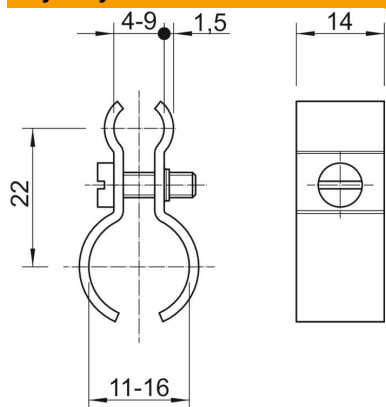

Karta charakterystyki technicznej

Obejma drutu napinającego G

Numery katalogowe: 1404164

Do zamocowania przewodów na linkach napinających. Ze śrubą M4x13.

CE

St stal

G cynkowane galwanicznie

Dane podstawow

Numery katalogowe	1404164
Oznaczenie 1	Obejma napinaj.do drutu
Oznaczenie 2	do linek 4-9 mm
Wytwórca	OBO
Wymiar	11-16mm
Materiał	Stal
Powierzchnia	cynkowane galwanicznie
Norma powierzchni	EN ISO 19598 / EN ISO 4042
Najmniejsza jednostka sprzedaży	50
Jednostka opakowania	Sztuk
Ciężar	1,42 kg
Jednostka wagi	kg/100 szt.
Ślad węglowy CO (GWP) od kołyski po bramę	0,035 kg COe / 1 Sztuka

Karta charakterystyki technicznej

Obejma drutu napinającego G

Numery katalogowe: 1404164

Wymiary

Wymiar A 22 mm

Dane techniczne

Ilość przewodów/rur	1
Wykonanie	nieizolowany
do linki o średnicy maks.	9 mm
Śruba	M4x14