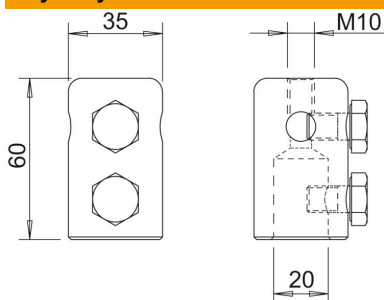

Karta charakterystyki technicznej

Końcówka

Numery katalogowe: 5408393

- Końcówka do mocowania przewodów okrągłych Rd 8-10 lub końcówek typu 101 ISP
- Z gwintem wewnętrznym M10, np. do montażu szybkozłączki Vario do krzyżowania przewodów
- Zawiera śruby M10

Alu aluminium

Dane podstawowe

Numery katalogowe	5408393
Oznaczenie 1	Zaślepka
Wytwórca	OBO
Wymiar	20mm
Materiał	aluminium
Najmniejsza jednostka sprzedaży	10
Jednostka opakowania	Sztuk
Ciężar	20 kg
Jednostka wagi	kg/100 szt.

Wymiary

Długość	60 mm
Wymiar d min.	35 mm
Wymiar d Ø	20 mm
Wymiar L	60 mm

Dane techniczne

Przyłącze	Przewód okrągły
-----------	-----------------